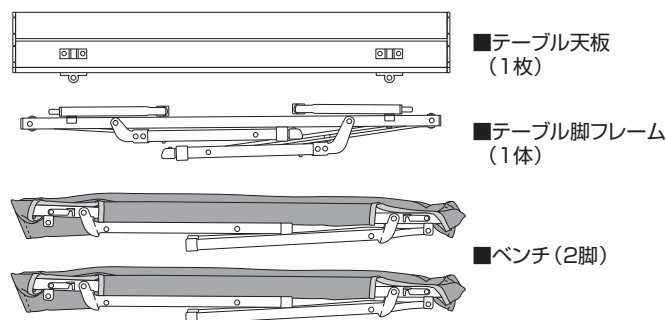

組立て方法と注意

※パーツの形状やパーツの収納位置など、実際とは若干異なる場合があります。※製品の仕様は予告なく変更する場合があります。
●組立て方法と注意をよく読み、下記の番号順に正しく組立ててください。撤収は必ず逆順で行ってください。

注意! 組立て撤収時、可動部で指などを、挟まないよう、注意してください。

転倒防止用フックの解除方法

セット内容

ベンチの組立て

テーブルの組立て

禁止!
高さ調節の際は、天板上に物を載せた状態で行わないでください。