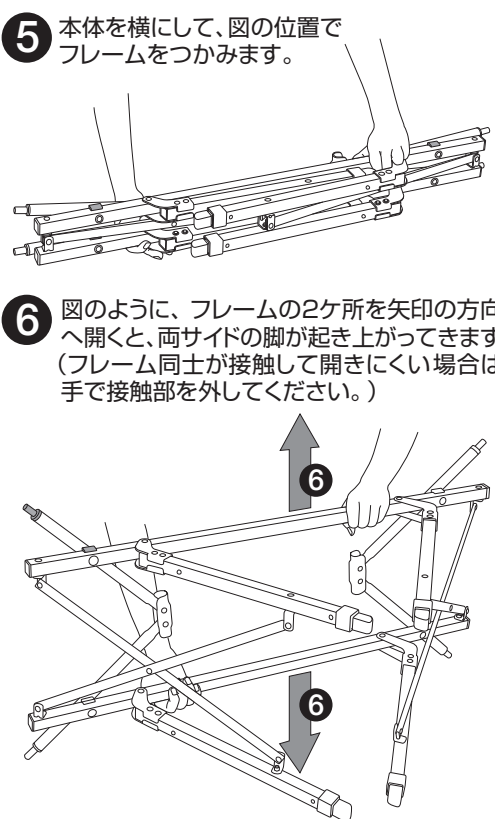

オートレグ・ベンチテーブルセット 4(ストライプ)

AUTO LEG BENCH TABLE SET 4 STRIPE 組立て・取扱い説明書

No.73188001

この度は、本商品をお買い上げいただき誠にありがとうございます。ご使用前に、この説明書をよく読んで正しく組立ててください。また、事故やケガ・器具の損傷等を防ぎ、安全に正しくご使用いただくために、注意事項は必ずお守りください。この取扱い説明書は、大切に保管してください。

組立て方法と注意

※パーツの形状やパーツの収納位置など、実際とは若干異なる場合があります。※製品の仕様は予告なく変更する場合があります。
●組立て方法と注意をよく読み、下記の番号順に正しく組立ててください。撤収は必ず逆順で行ってください。

注意! 組立て撤収時、可動部で指などを、挟まないよう、注意してください。

転倒防止用フックの解除方法

セット内容

ベンチの組立て

テーブルの組立て

禁止!
高さ調節の際は、天板上に物を載せた状態で行わないでください。

警告!

- 転倒、ケガの恐れあり。フレームに足を引っ掛けたりしないよう十分注意してください。

注意!

- 破損の恐れあり。脚フレームの隙間に小石や砂利が入らないようにしてください。
- 破損、ケガの恐れあり。お子様には、テーブルの組立てや撤収をさせないでください。
- ケガの恐れあり。組立てや撤収時、フレームが交差する箇所や折りたたみ部分等で指や手を挟まないよう十分注意してください。
- 転倒の恐れあり。必ず平地で使用してください。