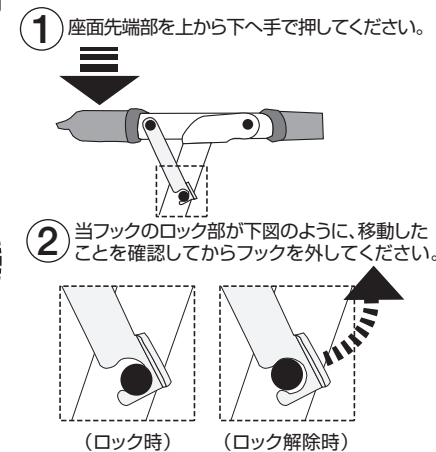

オートレグ・ベンチテーブルセット 4(ストライプ)

AUTO LEG BENCH TABLE SET 4 STRIPE 組立て・取扱い説明書

No.73188001

この度は、本商品をお買い上げいただき誠にありがとうございます。ご使用前に、この説明書をよく読んで正しく組立ててください。また、事故やケガ・器具の損傷等を防ぎ、安全に正しくご使用いただくために、注意事項は必ずお守りください。この取扱い説明書は、大切に保管してください。

組立て方法と注意

※パーツの形状やパーツの収納位置など、実際とは若干異なる場合があります。※製品の仕様は予告なく変更する場合があります。
●組立て方法と注意をよく読み、下記の番号順に正しく組立ててください。撤収は必ず逆順で行ってください。

注意! 組立て撤収時、可動部で指などを、挟まないよう、注意してください。

転倒防止用フックの解除方法

セット内容

ベンチの組立て

テーブルの組立て

禁止!
高さ調節の際は、天板上に物を載せた状態で行わないでください。