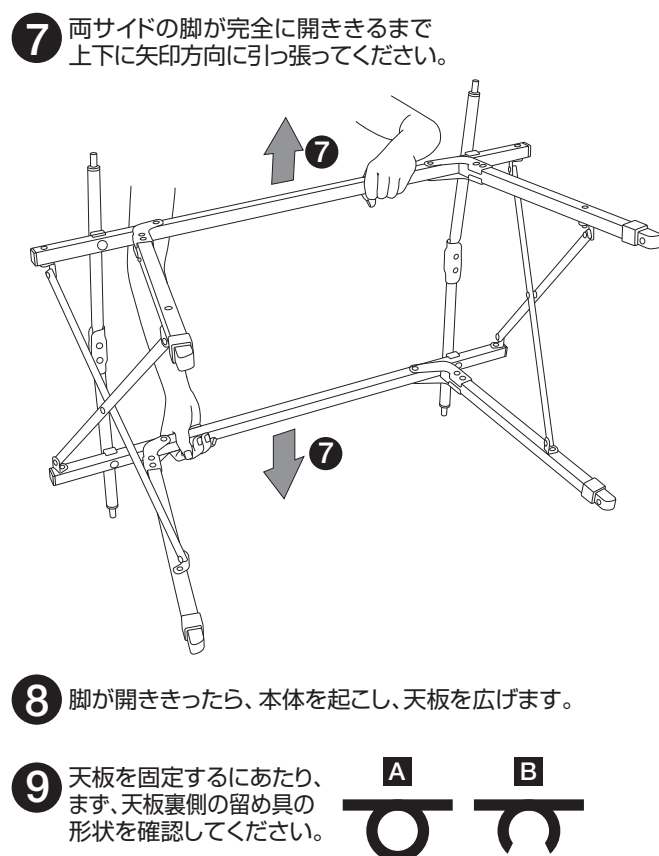

オートレグ・ベンチテーブルセット 4(ストライプ)

AUTO LEG BENCH TABLE SET 4 STRIPE 組立て・取扱い説明書

No.73188001

この度は、本商品をお買い上げいただき誠にありがとうございます。ご使用前に、この説明書をよく読んで正しく組立ててください。また、事故やケガ・器具の損傷等を防ぎ、安全に正しくご使用いただくために、注意事項は必ずお守りください。この取扱い説明書は、大切に保管してください。

組立て方法と注意

※パーツの形状やパーツの収納位置など、実際とは若干異なる場合があります。※製品の仕様は予告なく変更する場合があります。
●組立て方法と注意をよく読み、下記の番号順に正しく組立ててください。撤収は必ず逆順で行ってください。

注意! 組立て撤収時、可動部で指などを、挟まないよう、注意してください。

転倒防止用フックの解除方法

セット内容

ベンチの組立て

テーブルの組立て

禁止!
高さ調節の際は、天板上に物を載せた状態で行わないでください。