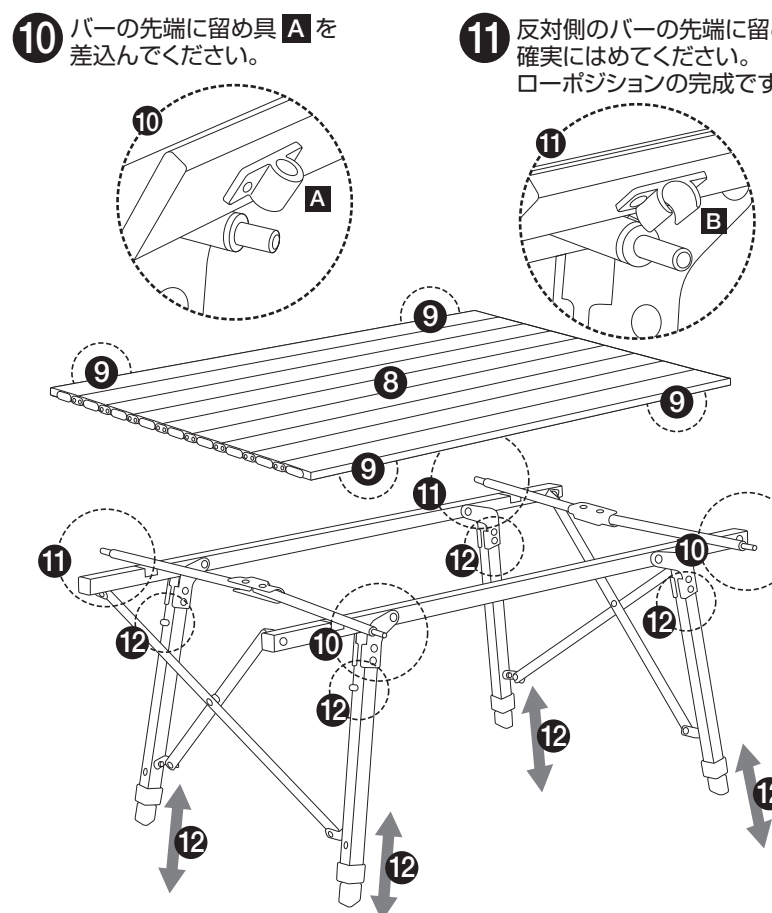

オートレグ・ベンチテーブルセット 4(ストライプ)

AUTO LEG BENCH TABLE SET 4 STRIPE 組立て・取扱い説明書

No.73188001

この度は、本商品をお買い上げいただき誠にありがとうございます。ご使用前に、この説明書をよく読んで正しく組立ててください。また、事故やケガ・器具の損傷等を防ぎ、安全に正しくご使用いただくために、注意事項は必ずお守りください。この取扱い説明書は、大切に保管してください。

組立て方法と注意

※パーツの形状やパーツの収納位置など、実際とは若干異なる場合があります。※製品の仕様は予告なく変更する場合があります。
●組立て方法と注意をよく読み、下記の番号順に正しく組立ててください。撤収は必ず逆順で行ってください。

注意! 組立て撤収時、可動部で指などを、挟まないよう、注意してください。

転倒防止用フックの解除方法

セット内容

ベンチの組立て

テーブルの組立て

禁止!
高さ調節の際は、天板上に物を載せた状態で行わないでください。