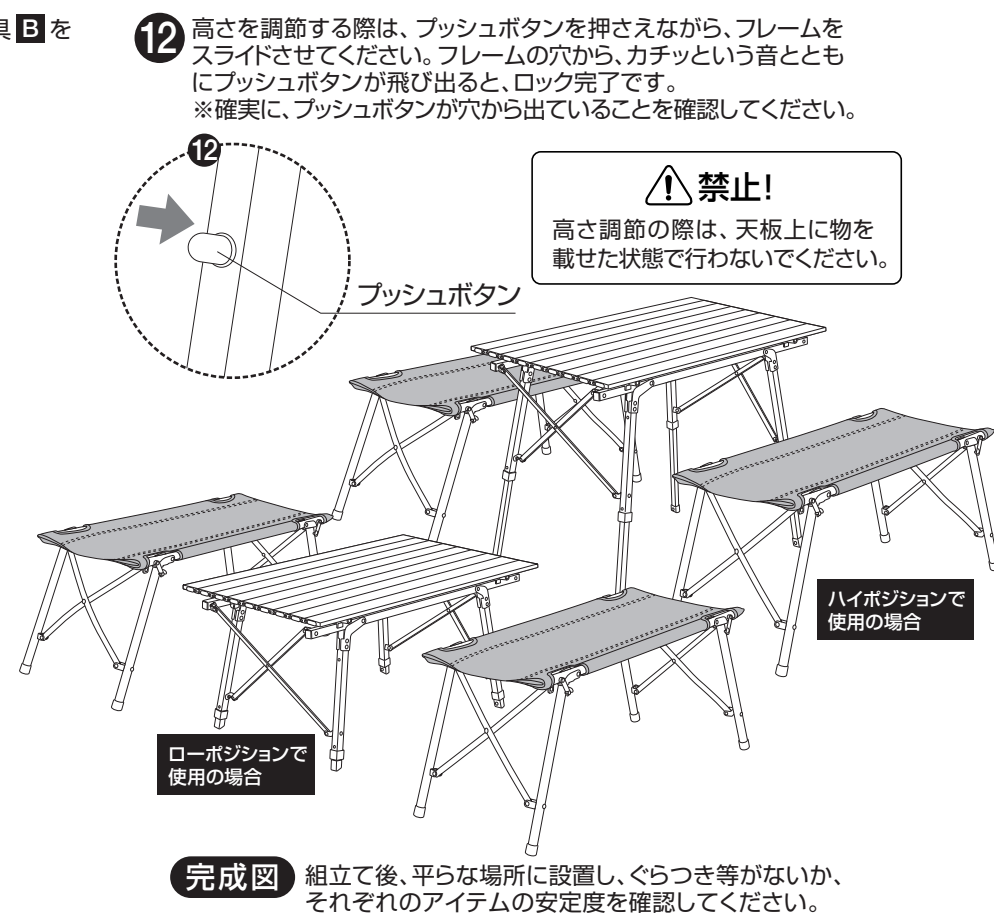

オートレグ・ベンチテーブルセット 4(ストライプ)

AUTO LEG BENCH TABLE SET 4 STRIPE 組立て・取扱い説明書

No.73188001

この度は、本商品をお買い上げいただき誠にありがとうございます。ご使用前に、この説明書をよく読んで正しく組立ててください。また、事故やケガ・器具の損傷等を防ぎ、安全に正しくご使用いただくために、注意事項は必ずお守りください。この取扱い説明書は、大切に保管してください。

組立て方法と注意

※パーツの形状やパーツの収納位置など、実際とは若干異なる場合があります。※製品の仕様は予告なく変更する場合があります。
●組立て方法と注意をよく読み、下記の番号順に正しく組立ててください。撤収は必ず逆順で行ってください。

注意! 組立て撤収時、可動部で指などを、挟まないよう、注意してください。

転倒防止用フックの解除方法

セット内容

ベンチの組立て

テーブルの組立て

禁止!
高さ調節の際は、天板上に物を載せた状態で行わないでください。

警告!

- 転倒、ケガの恐れあり。フレームに足を引っ掛けたりしないよう十分注意してください。

注意!

- 破損の恐れあり。脚フレームの隙間に小石や砂利が入らないようにしてください。
- 破損、ケガの恐れあり。お子様には、テーブルの組立てや撤収をさせないでください。
- ケガの恐れあり。組立てや撤収時、フレームが交差する箇所や折りたたみ部分等で指や手を挟まないよう十分注意してください。
- 転倒の恐れあり。必ず平地で使用してください。