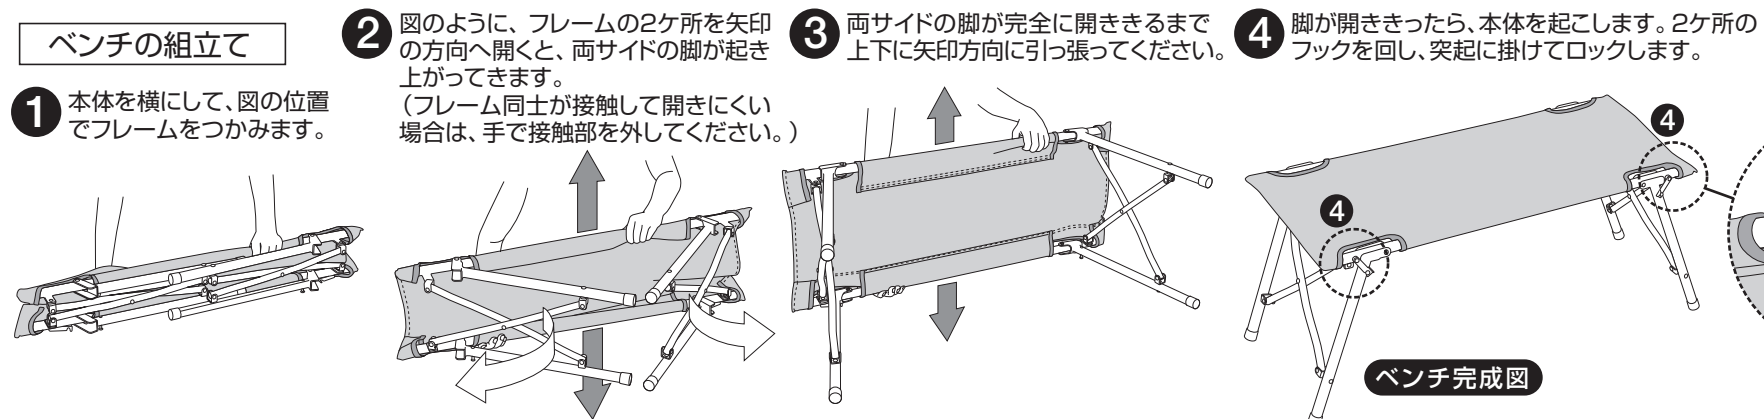

オートレグ・ベンチテーブルセット 4(ストライプ)

AUTO LEG BENCH TABLE SET 4 STRIPE 組立て・取扱い説明書

No.73188001

この度は、本商品をお買い上げいただき誠にありがとうございます。ご使用前に、この説明書をよく読んで正しく組立ててください。また、事故やケガ・器具の損傷等を防ぎ、安全に正しくご使用いただくために、注意事項は必ずお守りください。この取扱い説明書は、大切に保管してください。

組立て方法と注意

※パーツの形状やパーツの収納位置など、実際とは若干異なる場合があります。※製品の仕様は予告なく変更する場合があります。
●組立て方法と注意をよく読み、下記の番号順に正しく組立ててください。撤収は必ず逆順で行ってください。

注意! 組立て撤収時、可動部で指などを、挟まないよう、注意してください。

転倒防止用フックの解除方法

セット内容

ベンチの組立て

テーブルの組立て

禁止!
高さ調節の際は、天板上に物を載せた状態で行わないでください。