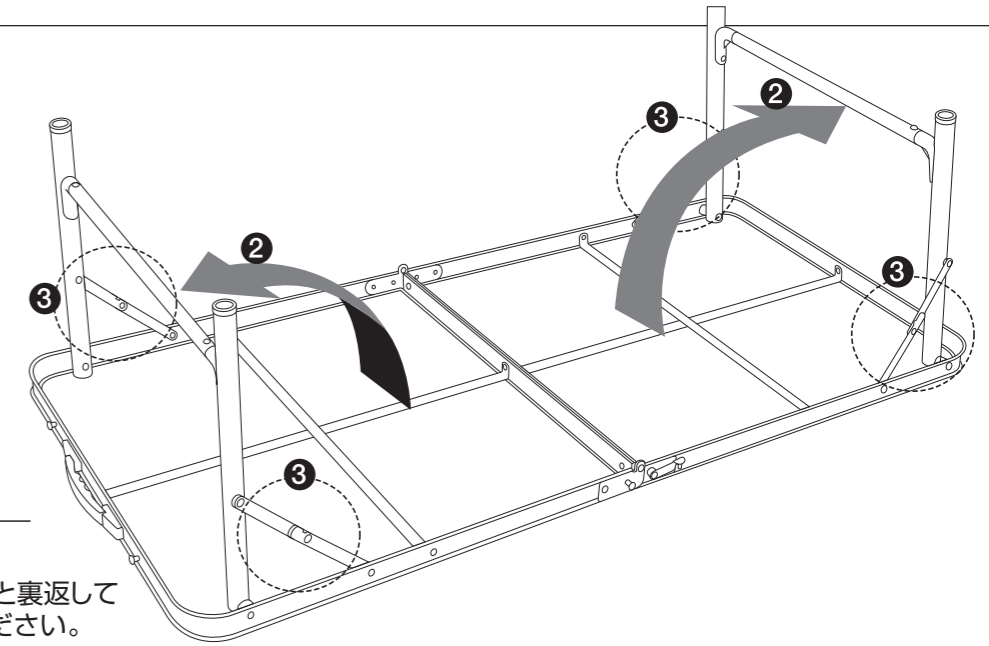

●組立て方法と注意をよく読み、下記の番号順に正しく組立ててください。撤収は必ず逆順で行ってください。

注意!

組立て撤収時、可動部で指などを挟まないよう、注意してください。

1 図のようにテーブルを横にし、両サイドのストッパーを解除して天板を緩やかに広げます。

2 脚フレームを起こします。

3 開脚部のロックを確実にいきます。

[ハイポジションで使用する場合のみ]

4 ハイポジションで使用する場合は、ジョイント脚を接続します。(天板内に袋入りで収納されています。)

5 天板サイドの留め金具を留めます。

高さ微調整ができます。

6 天板の両端を持ち、テーブルをゆっくりと裏返して起こします。必ず2人以上で行ってください。

ケガの恐れあり。テーブルを裏返す際は、必ず2人以上でしっかりと天板の両端を支えて行ってください。注意! しっかり支えていないと、天板が急に閉じる恐れがあります。

卓上コンロの使用が可能です

※不安定な場所では使用しないでください。
※卓上専用のコンロ以外は使用しないでください。
※使用前に、使用上の注意をよく読んでください。