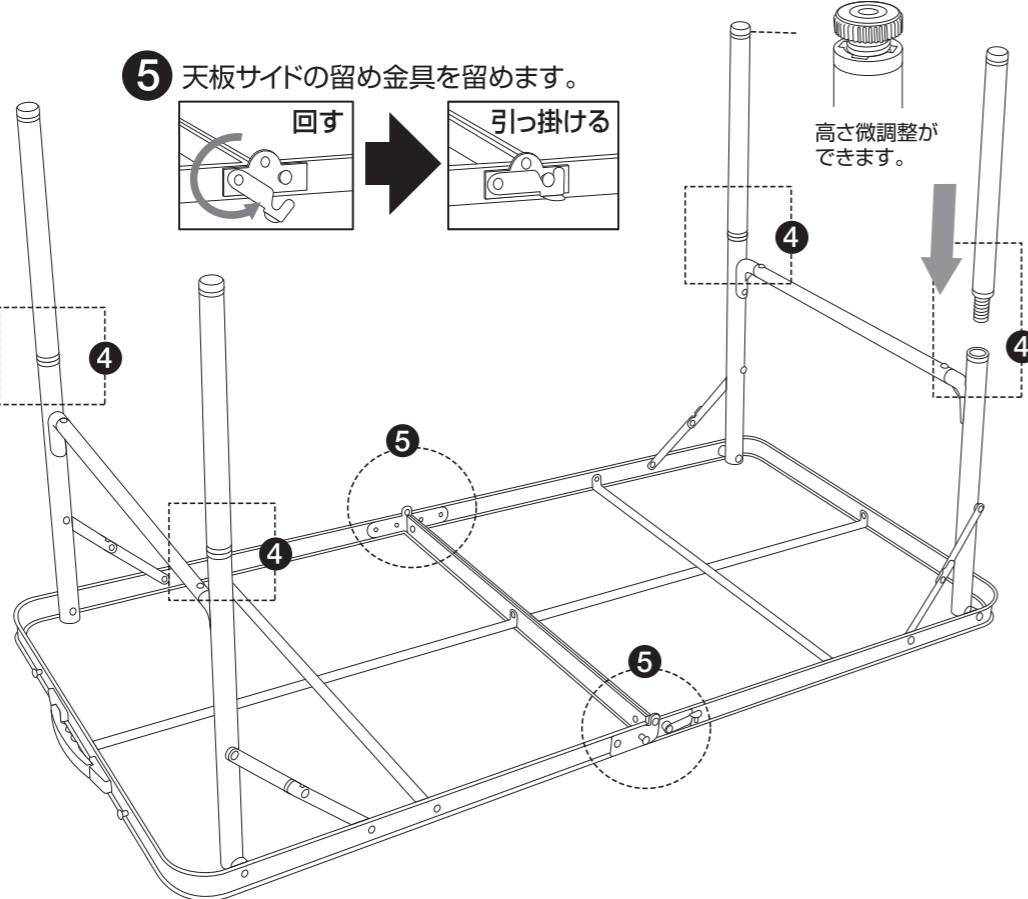

●組立て方法と注意をよく読み、下記の番号順に正しく組立ててください。撤収は必ず逆順で行ってください。

注意!

組立て撤収時、可動部で指などを挟まないよう、注意してください。

1 図のようにテーブルを横にし、両サイドのストッパーを解除して天板を緩やかに広げます。

2 脚フレームを起こします。

3 開脚部のロックを確実にいきます。

[ハイポジションで使用する場合のみ]

4 ハイポジションで使用する場合は、ジョイント脚を接続します。(天板内に袋入りで収納されています。)

5 天板サイドの留め金具を留めます。

高さ微調整ができます。

6 天板の両端を持ち、テーブルをゆっくりと裏返して起こします。必ず2人以上で行ってください。

ケガの恐れあり。テーブルを裏返す際は、必ず2人以上でしっかりと天板の両端を支えて行ってください。注意! しっかり支えていないと、天板が急に閉じる恐れがあります。

卓上コンロの使用が可能です

※不安定な場所では使用しないでください。
※卓上専用のコンロ以外は使用しないでください。
※使用前に、使用上の注意をよく読んでください。