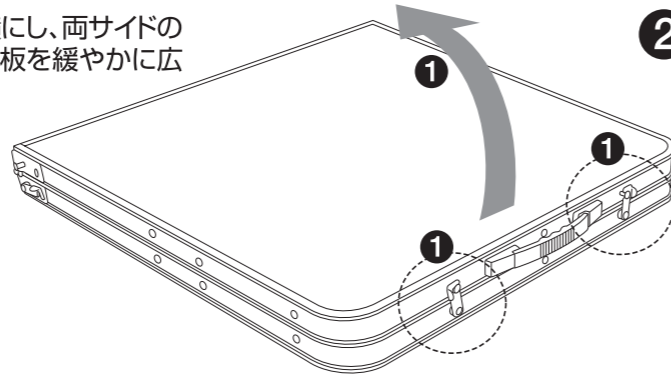

●組立て方法と注意をよく読み、下記の番号順に正しく組立ててください。撤収は必ず逆順で行ってください。

注意!

組立て撤収時、可動部で指などを挟まないよう、注意してください。

1 図のようにテーブルを横にし、両サイドのストッパーを解除して天板を緩やかに広げます。

2 脚フレームを起こします。

3 開脚部のロックを確実にいきます。

[ハイポジションで使用する場合のみ]

4 ハイポジションで使用する場合は、ジョイント脚を接続します。(天板内に袋入りで収納されています。)

5 天板サイドの留め金具を留めます。

高さ微調整ができます。

6 天板の両端を持ち、テーブルをゆっくりと裏返して起こします。必ず2人以上で行ってください。

ケガの恐れあり。テーブルを裏返す際は、必ず2人以上でしっかりと天板の両端を支えて行ってください。注意! しっかり支えていないと、天板が急に閉じる恐れがあります。

卓上コンロの使用が可能です

※不安定な場所では使用しないでください。
※卓上専用のコンロ以外は使用しないでください。
※使用前に、使用上の注意をよく読んでください。